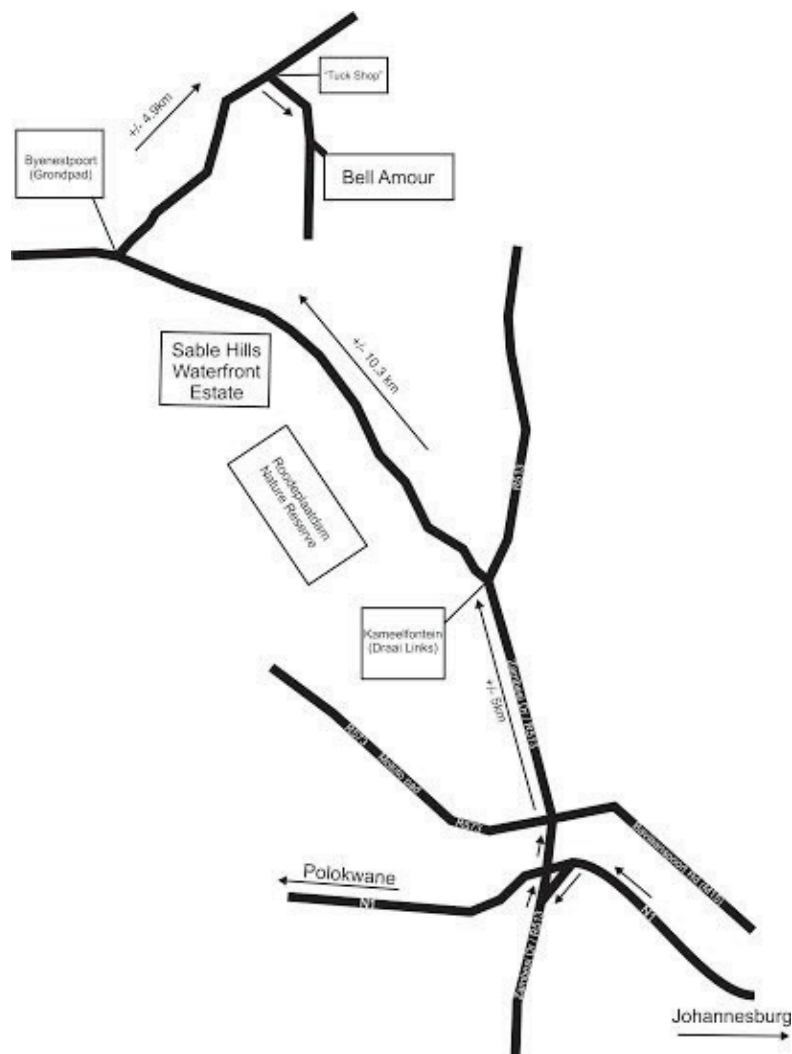

Bell Amour

Aanwysings na Bell Amour

- Vanaf Johannesburg volg die N1 Noord na Pretoria .
- Neem afrit 124 om te bly op die N1 in rigting Pretoria E / Polokwane Tolpad
- Neem afrit 152 vir R513 / Zambesie rylaan in die rigting van Cullinan
- Draai regs op Zambesi Dr.
- Hou op R513 , verby die Moloto pad , en 2 nuwe robots
- Ry 4.5 km en draai links by die Kameelfontein teken
- Ry 10.3 km verby Roodeplaatdam Natuurreservaat en Sable Hills -landgoed .
- Draai regs op die Bynespoortpad . (Grondpad)
- Ry 4.9km en draai regs verby die " snoepie "
- Draai links in by Bell Amour se hekke.

Plot 220, Bynest turnoff, Kameelfontein, 0001, Pretoria, South Africa

Please call Ronel Pohl at: 076 564 9093 for any assistance if you have any problems with the directions.