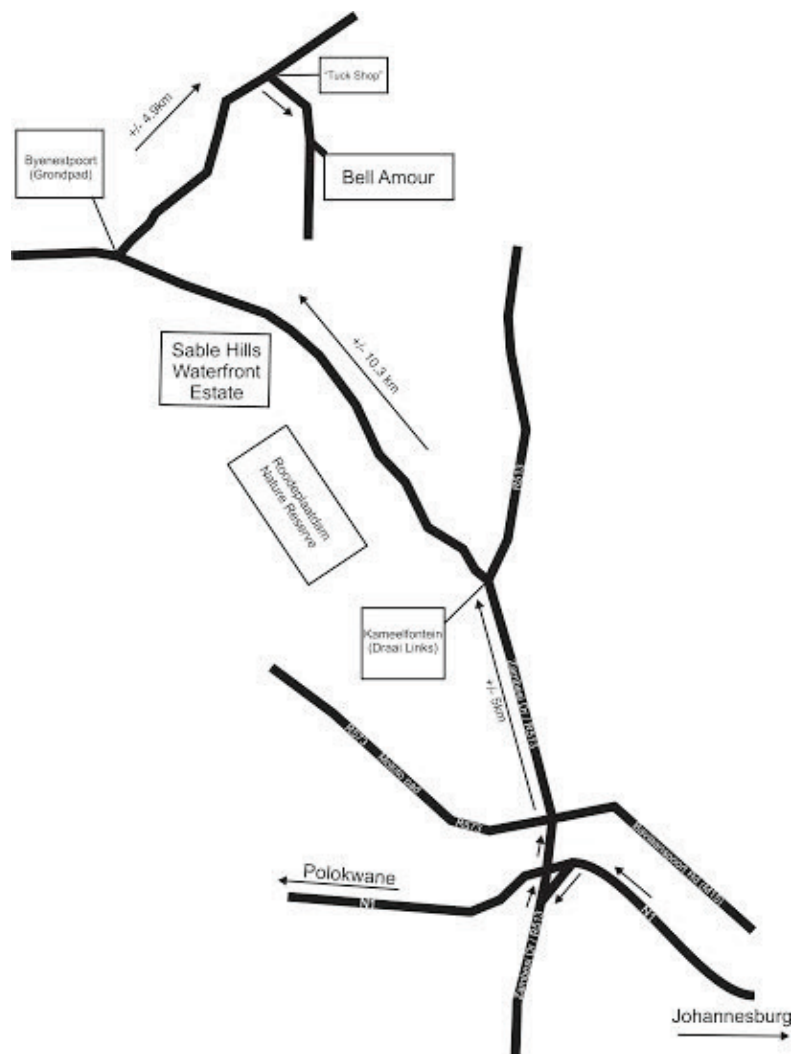

## Aanwysings na Bell Amour

- Vanaf Johannesburg volg die N1 Noord na Pretoria .
- Neem afrit 124 om te bly op die N1 in rigting Pretoria E / Polokwane Tolpad
- Neem afrit 152 vir R513 / Zambesie rylaan in die rigting van Cullinan
- Draai regs op Zambesi Dr.
- Hou op R513 , verby die Moloto pad , en 2 nuwe robots
- Ry 4.5 km en draai links by die Kameelfontein teken
- Ry 10.3 km verby Roodeplaatdam Natuurreservaat en Sable Hills -landgoed .
- Draai regs op die Bynespoortpad . ( Grondpad )
- Ry 4.9km en draai regs verby die " snoepie "
- Draai links in by Bell Amour se hekke.

Plot 220, Bynest turnoff, Kameelfontein, 0001, Pretoria, South Africa

Please call Ronel Pohl at: 076 564 9093 for any assistance if you have any problems with the directions.